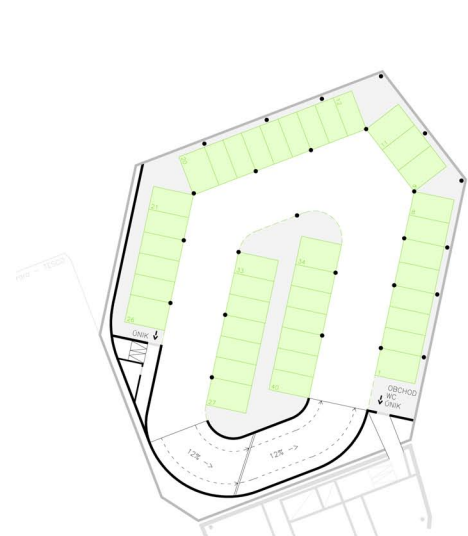

PARTER 1.NP

TERASA TESCO - 2.NP

TYPICKÉ 3. - 6. NP

LEGENDA

- plocha parkování
- horizontální komunikace - parkování
- vertikální komunikace - rampy, schody, výtahy
- zásobování
- technické zázemí
- stávající trafostanice
- horizontální komunikace

BILANCE

5700 m ²	254 stání
3800 m ²	
1600 m ²	
260 m ²	
100 m ²	
300 m ²	
120 m ²	

SCHÉMATA PŮDORYSŮ 1:500